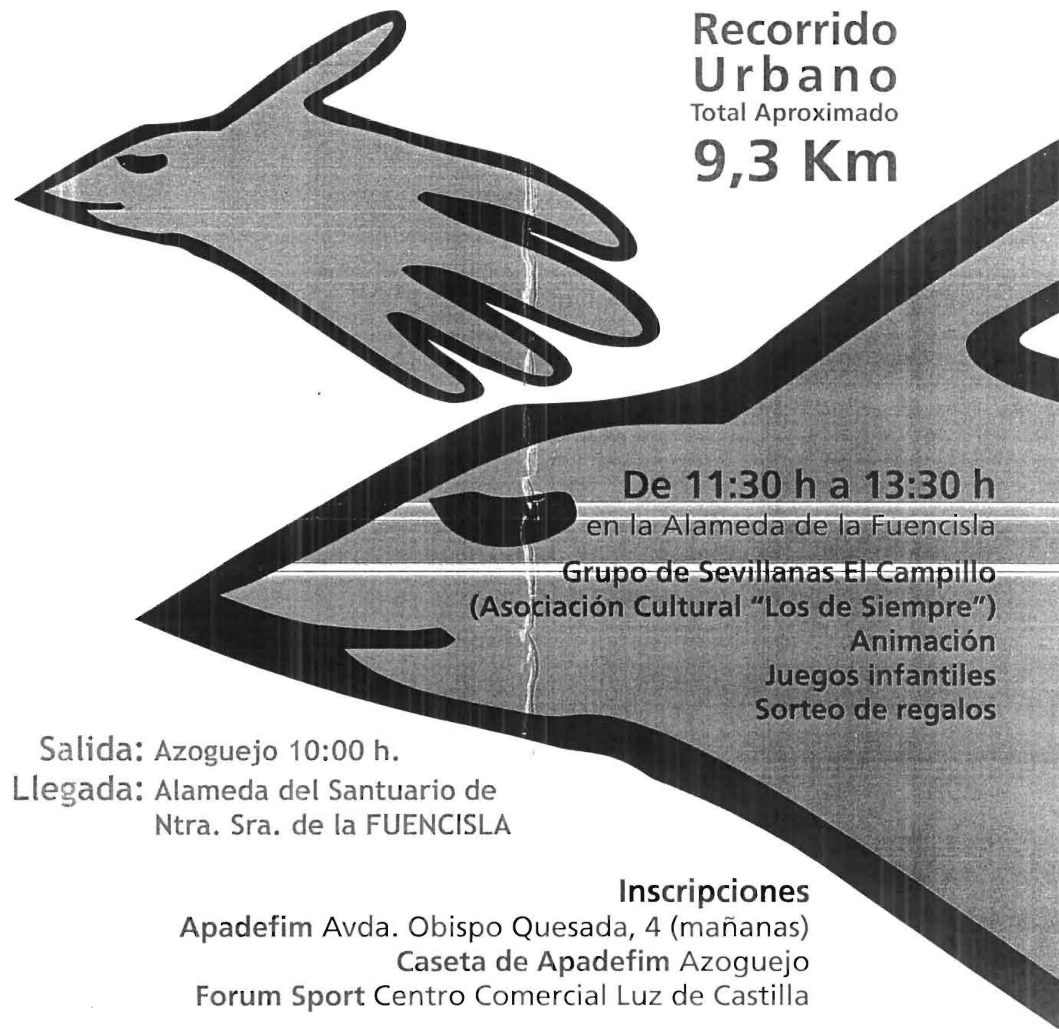

Recorrido
Urbano
Total Aproximado
9,3 Km